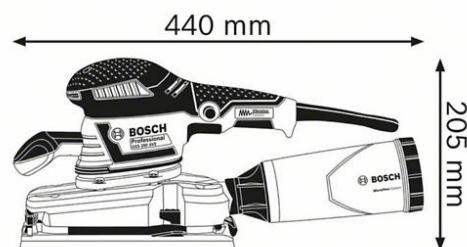

Cod comandă	0 601 292 902
Cod EAN	3165140663830
1 foi abrazive C470, Best for Wood + Paint, 120 disponibile separat ca set de 10: 2 608 605 268	✓
1 foi abrazive C470, Best for Wood + Paint, 180 disponibile separat ca set de 10: 2 608 605 269	✓
1 foi abrazive C470, Best for Wood + Paint, 80 disponibile separat ca set de 10: 2 608 605 267	✓
Cutie carton	✓
Mâner suplimentar 2 602 026 175	✓

### Descriere

Versiune lungă partea 1 (BE)

GSS 280 AVE Professional este un șlefuitor cu vibrații cu alimentare cu cablu de la Bosch pentru rezultate de cea mai bună calitate a suprafeței, din categoria sculelor de 280 mm. Acesta dispune de o carcasă cu o unitate de șlefuire decuplată pentru presiune de contact constantă, asigurând cele mai bune rezultate. Tehnologia unică încorporată de amortizare a vibrațiilor produce vibrații foarte scăzute, permițând lucrul continuu. Foile abrazive pot fi fixate ușor și perfect datorită discului cu prindere cu arici al șlefuitorului cu vibrații și sistemului de tensionare. Acesta este conceput pentru șlefuire de bază, șlefuire ocazională și șlefuire de cadre, precum și finisarea suprafețelor și se utilizează pe lemn, furnir, lac și material de umplere, dar și pe suprafețe minerale și acrilice. Este compatibil cu sistemul Click & Clean de la Bosch.

### Date tehnice

Putere nominală	350 W
Turație la mersul în gol	8.000 – 11.000 rot/min
Număr vibrații la mersul în gol	16.000 – 22.000 vibrații/min
Diametru orbită	2,4 mm
Greutate	2,7 kg

Dimensiuni sculă (lățime)	116 mm
Dimensiuni sculă (lungime)	443 mm
Dimensiuni sculă (înălțime)	202 mm