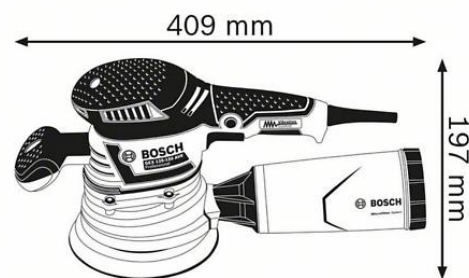

0 601 37B 201 – GEX 40-150

Cod comandă	0 601 37B 201
Cod EAN	4059952528755
1 x foaie abrazivă M480, Best for Wood and Paint, 120 disponibile separat ca set de 5: 2 608 621 164	✓
Cheie hexagonală	✓
Cutie de microfiltrare 2 605 411 233	✓
Disc de șlefuire (150 mm) 2 608 601 335	✓
L-BOXX 238 1 600 A01 2G2	✓
Mâner suplimentar 2 602 026 177	✓

Date tehnice

Descriere

Versiune lungă partea 1 (BE)

GEX 40-150 Professional este șlefuitorul cu excentric robust cu alimentare cu cablu de la Bosch conceput pentru performanțe ridicate cu finisări profesionale din categoria de 150 mm. Acesta dispune de o carcasă cu o unitate de șlefuire decuplată pentru presiune de contact constantă, asigurând rezultate de cea mai înaltă calitate pe suprafețe. Mecanismul său unic de amortizare a vibrațiilor produce vibrații foarte scăzute, permițând lucrul continuu. Aplicațiile în materiale multiple sunt posibile datorită opțiunii de preselecție a turației. Acest șlefuitor cu excentric este conceput pentru șlefuire de bază, șlefuire ocazională, eliminarea lacului, finisarea suprafețelor și lustruire. Se utilizează pe lemn, furnir, lac și filer, precum și pe materiale minerale și acrilice. Este compatibil cu sistemul de aspirare a prafului Click & Clean de la Bosch.

Date tehnice

Diametrul discului abraziv	150 mm
Turație la mersul în gol	5.500 – 12.000 rot/min
Număr vibrații	11.000 – 24.000 vibrații/min
Excentricitate	2,00 mm

0 601 37B 201 – GEX 40-150

Fixare material abraziv	Prindere cu arici
Putere nominală	400 W
Greutate	2,4 kg
Dimensiuni sculă (lățime)	148 mm
Dimensiuni sculă (lungime)	409 mm
Dimensiuni sculă (înălțime)	197 mm
Diametru orbită	4,0 mm