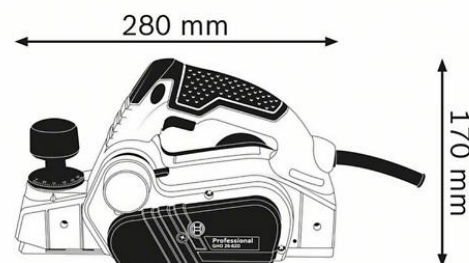

Informații privind zgomotele/vibrațiile

Nivel presiune sonoră	84 dB(A)
Nivel putere sonoră	95 dB(A)
Incertitudine K	3 dB
Nivel zgomot	Nivelul de zgomot evaluat A al sculei electrice este în mod normal de: nivel presiune sonoră 84 dB(A); nivel putere sonoră 95 dB(A). Incertitudine K= 3 dB.