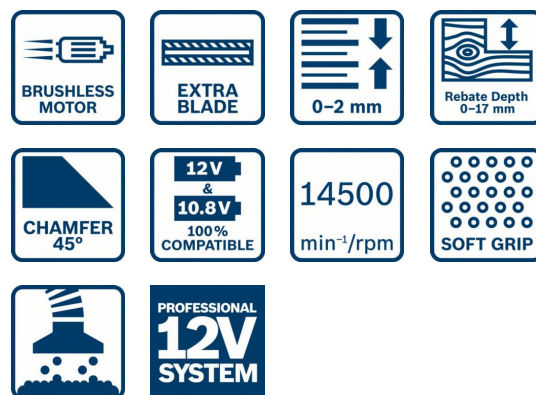

## Date tehnice

### Date tehnice

Turație la mersul în gol	14.500 rot/min
Adâncime de rindeluire	0 – 2 mm
Adâncime falț	0 – 17 mm
Lățime rindea, max.	56 mm
Greutate excl. acumulator	1.5 kg
Dimensiuni sculă (lățime)	100 mm
Dimensiuni sculă (lungime)	242 mm
Dimensiuni sculă (înălțime)	104 mm
Capacitate acumulator	3 Ah