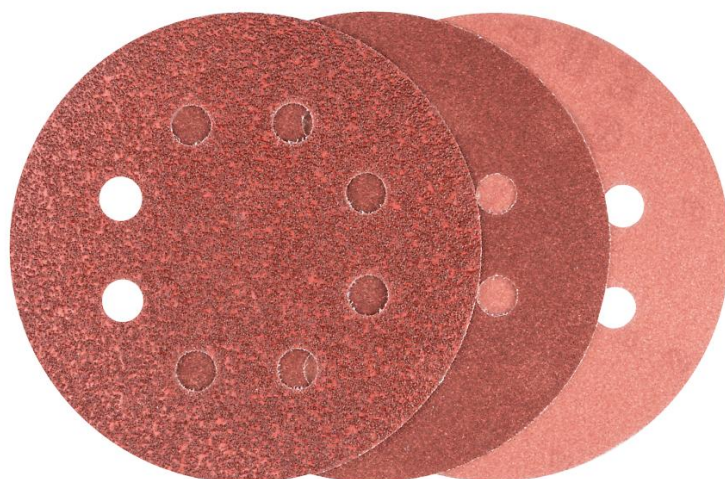

2 609 256 A21 – Set foi abrazive, 6 buc., pentru șlefuitor cu excentric

Cod comandă 2 609 256 A21

Cod EAN 3165140614375

Date tehnice

Descriere

Specificație	115 mm
Text produs, ZB verde	Pentru Bosch, Einhell, Kress, Skil,...
Unitate ambalaj vânzare	6 Buc.
Unitate ambalaj expediere	5 Buc.

Date tehnice

Diametru mm	115
Număr orificii	8
Granulație	60 120 240

Adecvat pentru

Materiale prelucrabile (detalii)	vopsea PAL materiale compozite Lemn moale Lemn tare/lemn masiv lac rezistent la zgâriere filer plăci acustice armături de fier Culoare dispersie
----------------------------------	--