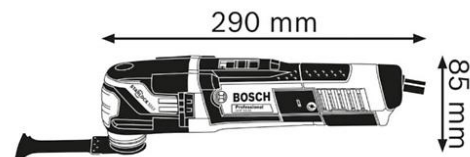

| | |
|--|---------------|
| Cod comandă | 0 601 231 101 |
| Cod EAN | 3165140816908 |
| 1 adaptor pentru aspirator Starlock cu flanșă de tensionare 2 608 000 636 | ✓ |
| 1 placă de șlefuire Starlock Carbide-RIFF AVZ 78 RT2, Grout + Abrasive 2 608 661 648 | ✓ |
| 1 placă de șlefuire delta Starlock AVZ 93 G 2 608 000 493 | ✓ |
| 1 pânză de ferăstrău de tăiere în adâncime StarlockMax BIM MAII 52 APB, Curved-Tec, Wood + Metal 2 608 662 574 | ✓ |
| 1 pânză de ferăstrău de tăiere în adâncime StarlockMax BIM MAIZ 32 APB, Curved-Tec, Wood + Metal 2 608 662 571 | ✓ |
| 1 pânză de ferăstrău de tăiere în adâncime StarlockMax Carbide MAIZ 32 AT, Metal 2 608 662 567 | ✓ |
| 1 pânză de ferăstrău de tăiere în adâncime StarlockMax Carbide-RIFF MATI 68 RT3, Grout + Abrasive 2 608 662 577 | ✓ |
| 1 pânză de ferăstrău de tăiere în adâncime StarlockMax HCS MAII 32 SC, Multi Material 2 608 662 583 | ✓ |
| 1 pânză de ferăstrău de tăiere în adâncime StarlockMax HCS MAIZ 32 EPC, Curved-Tec, Wood 2 608 662 568 | ✓ |
| 1 pânză de ferăstrău segmentată Starlock BIM ACZ 100 BB, Wood + Metal 2 608 661 633 | ✓ |
| 1 pânză de ferăstrău segmentată Starlock Carbide-RIFF ACZ 85 RT3, Grout + Abrasive 2 608 661 642 | ✓ |
| 25 foi abrazive, K 10x80, 10x120, 5x240 2 608 621 105 | ✓ |
| L-BOXX 136 1 600 A01 2G0 | ✓ |

Date tehnice

Date tehnice

| | |
|---|---|
| Putere nominală | 550 W |
| Oscilații la mers în gol | 8.000 – 20.000 vibrații/min |
| Unghi de oscilație în stânga și dreapta | 1,8 ° |
| Greutate | 1,6 kg |
| Dimensiuni sculă (lățime) | 54 mm |
| Dimensiuni sculă (lungime) | 290 mm |
| Dimensiuni sculă (înălțime) | 85 mm |
| Subdiviziune categorie de produse | Scula multifuncțională |
| Compatibilitate sistem STARLOCK | Starlock Starlock Plus Starlock Max Înclicetare |