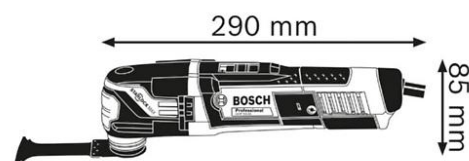

Cod comandă	0 601 231 100
Cod EAN	3165140816892
1 pânză de ferăstrău de tăiere în adâncime StarlockMax BIM MAIZ 32 APB, Curved-Tec, Wood + Metal 2 608 662 571	✓
Cutie carton	✓

Date tehnice

Date tehnice

Putere nominală	550 W
Oscilații la mers în gol	8.000 – 20.000 vibrații/min
Unghi de oscilație în stânga și dreapta	1,8 °
Greutate	1,6 kg
Dimensiuni sculă (lățime)	54 mm
Dimensiuni sculă (lungime)	290 mm
Dimensiuni sculă (înălțime)	85 mm
Subdiviziune categorie de produse	Scula multifuncțională
Compatibilitate sistem STARLOCK	Starlock Starlock Plus Starlock Max Înclicetare

Informații privind zgomotele/vibrațiile

Nivel zgomot	Nivelul de zgomot evaluat A al sculei electrice este în mod normal de: nivel presiune sonoră 81 dB(A); nivel putere sonoră 92 dB(A). Incertitudine K= 3 dB.
--------------	---