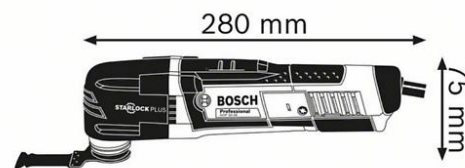

Informații privind zgomotele/vibrațiile

Nivel presiune sonoră	81 dB(A)
Nivel putere sonoră	92 dB(A)
Incertitudine K	3 dB
Nivel zgomot	Nivelul de zgomot evaluat A al sculei electrice este în mod normal de: nivel presiune sonoră 81 dB(A); nivel putere sonoră 92 dB(A). Incertitudine K= 3 dB.