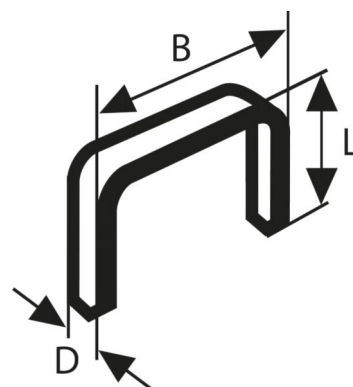

# 2 609 255 819 – Clemă de capsat tip 53

Cod comandă 2 609 255 819

Cod EAN 3165140392709

### Date tehnice

Tip	53
Lățime (l) mm	11,4
Grosime (gr.) mm	0,74
Lungime (L) mm	6,0
Unitate ambalaj vânzare	1 Buc.
Unitate ambalaj expediere	1 Buc.