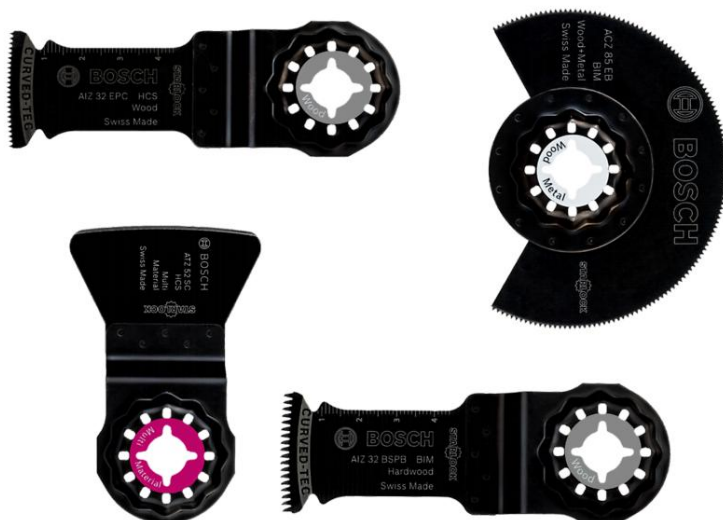

# 2 609 256 979 – Set pentru pardoseală/montare Starlock, 4 bucăți

Cod comandă 2 609 256 979

Cod EAN 3165140555197

### Descriere

Specificație	ACZ 85 EB (1x); AIZ 32 BSPB (1x); AIZ 32 EPC (1x); ATZ 52 SC (1x)
Text produs, ZB verde	Set pentru pardoseală/montare, 4 buc. Set diversificat pentru lucrări la nivelul podelei/montaj (de exemplu scurtarea tocului de ușă la nivelul podelei, decuparea parchetului laminat /clasic, tăieri cu intrare directă în plăci cu strat de acoperire sau lemn, tăierea degajărilor în elementele de mobilier)
Unitate ambalaj vânzare	4 Buc.
Unitate ambalaj expediere	1 Buc.

### Date tehnice

Conținut set	Pânză de ferăstrău segmentată BIM Wood and Metal, ACZ 85 EB (1x) Pânză de ferăstrău BIM, cu intrare directă în material Hard Wood AIZ 32 BSPB (1x) Pânză de ferăstrău HCS, cu intrare directă în material Wood AIZ 32 EPC (1x) Răzuitor HCS, ATZ 52 SC (1x)
--------------	---