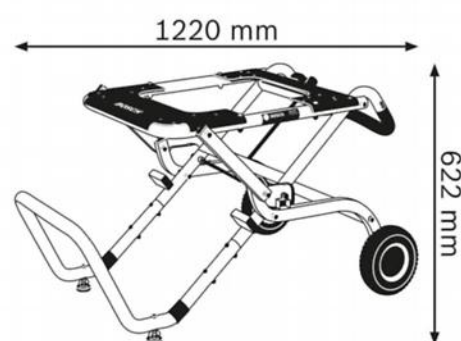

### Date tehnice

Lungime masă de lucru	1.220 mm
Masă de lucru înaltă	622 mm
Dimensiuni banc rabatat în sus	1220 x 740 x 510 mm
Subdiviziune categorie de produse	Masă de lucru