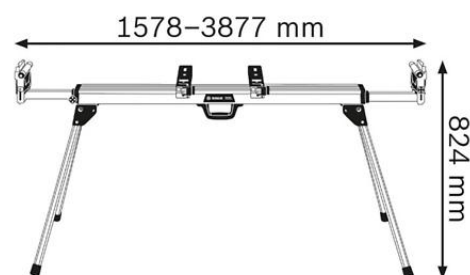

Cod comandă	0 601 B24 000
Cod EAN	3165140572224
Cheie fixă 1 609 B01 937	✓
Suport de mașină 2 610 948 622	✓
Suporturi pentru piese de lucru cu role și opritor de lungime 1 609 B01 850	✓

Date tehnice

Date tehnice

Lungime masă de lucru	1.578 mm
Greutate cu/fără accesorii	22,3 / 18,9 kg
Masă de lucru lungă cu șine prelungitoare	3.877 mm
Masă de lucru înaltă	824 mm
Dimensiuni banc rabatat în sus	1578 x 140 x 190 mm
Capacitate portantă, max.	250 kg