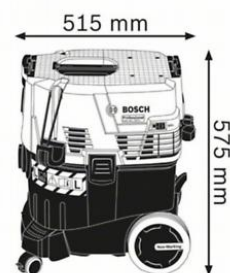

Segment

Segmente	Altele (aspiratoare, suflante cu aer cald, mixere...) Gama Heavy Duty